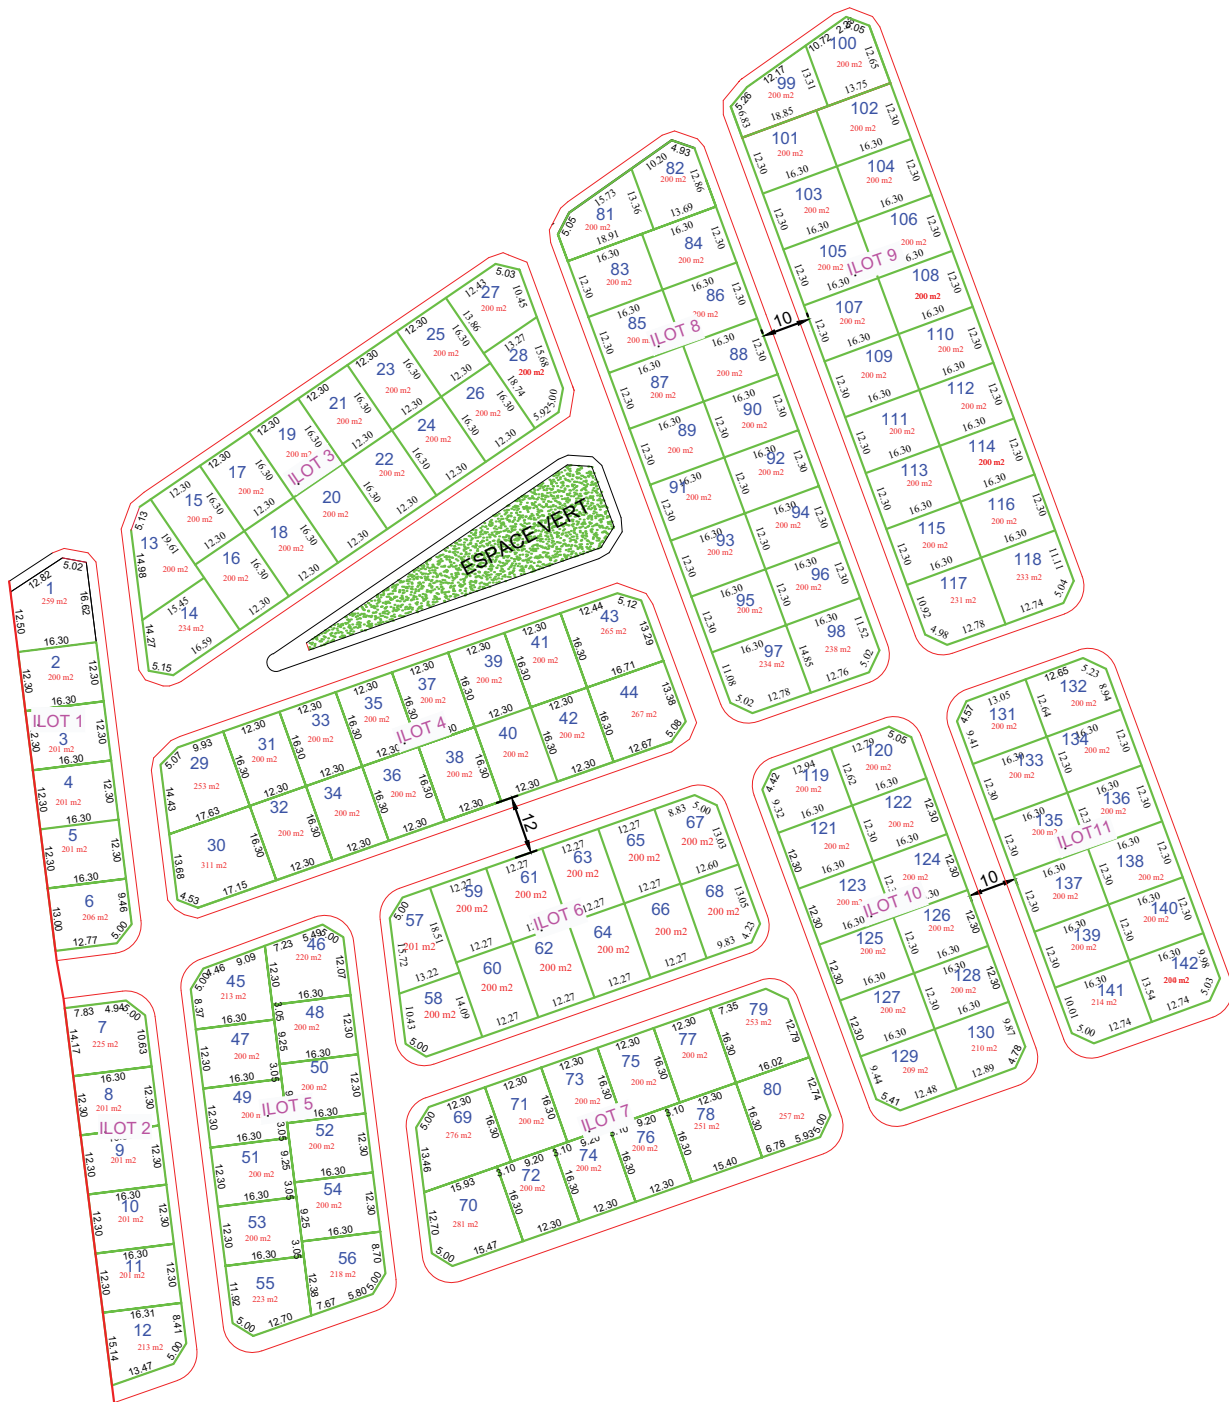

Plan de masse

Contactez un conseiller :

☎ +221 33 869 15 15

📞 +221 77 093 3 180

✉ contacts@sipres.sn

🌐 <https://sipres.sn>